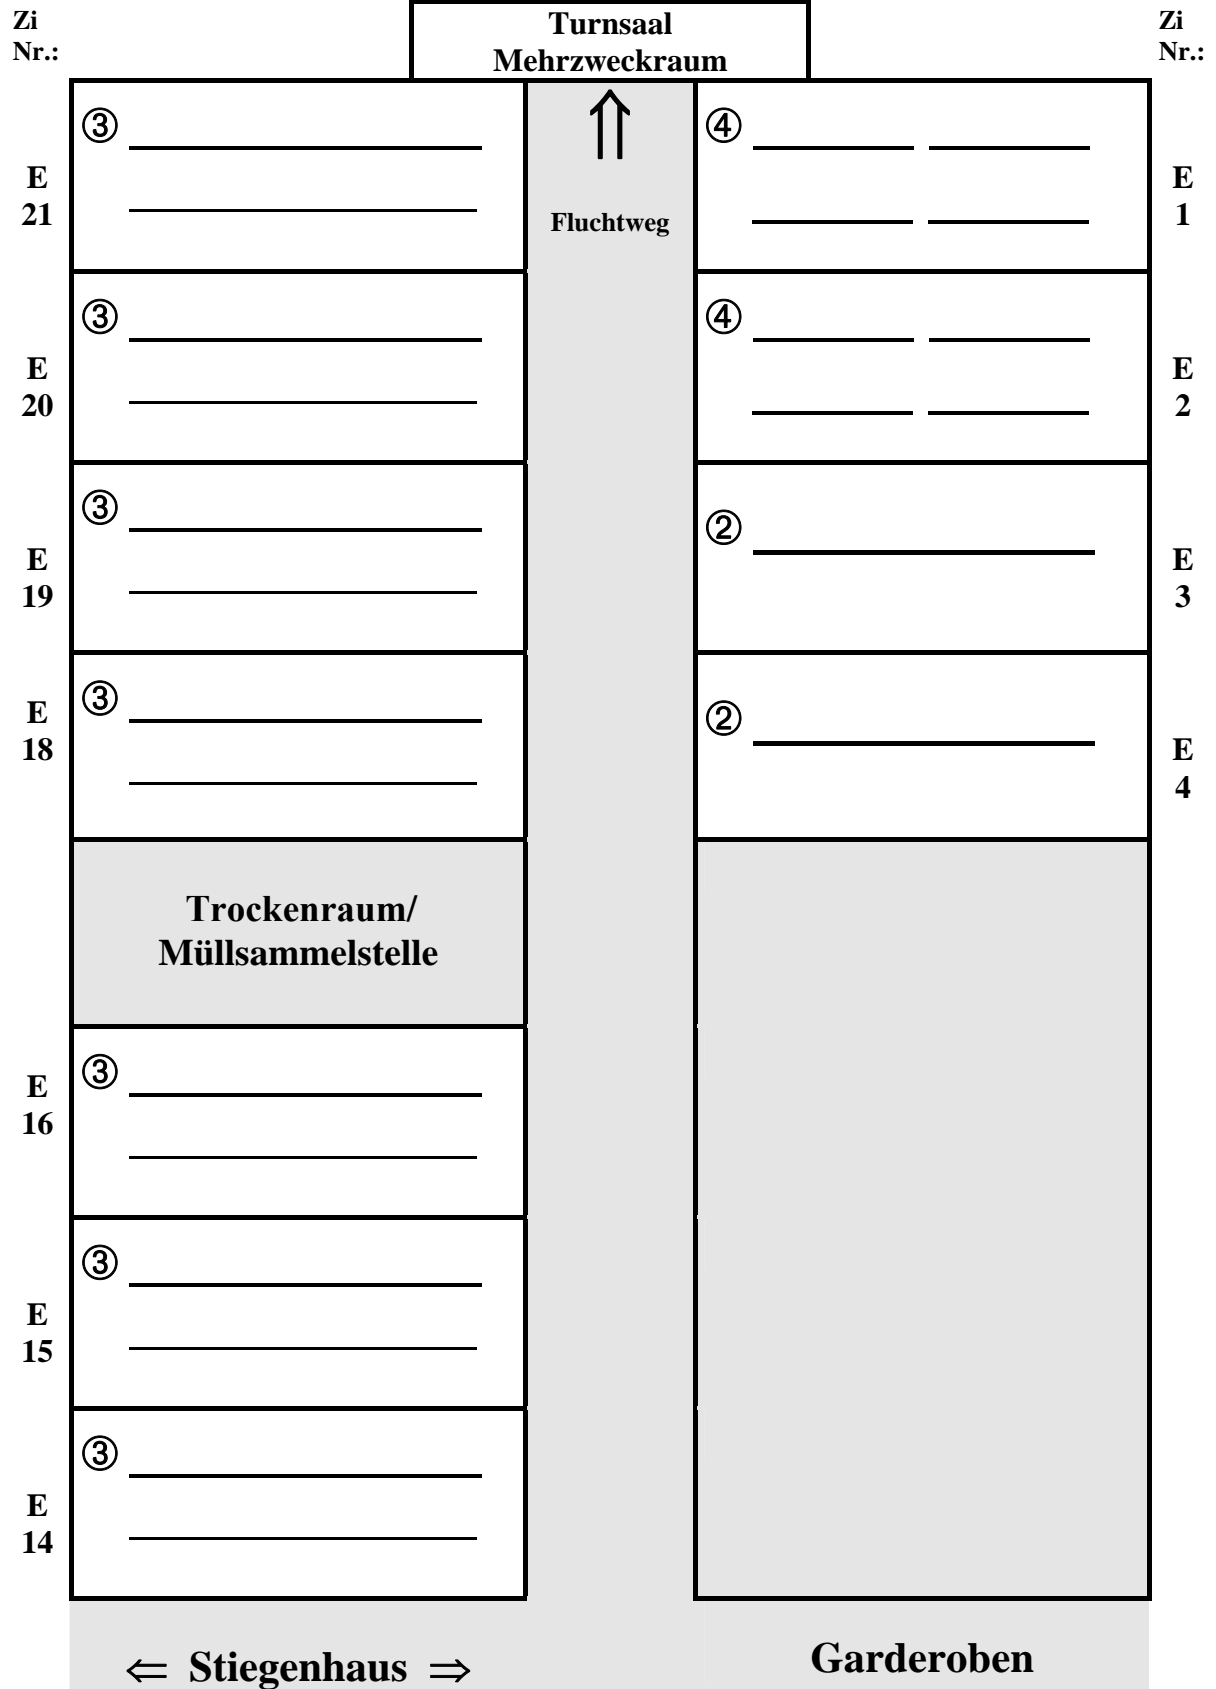

Bettenplan des Bundesschullandheimes Mariazell

ERDGESCHOSS
Orientierungs- / Belegungsplan

Legende: ② = 2-Bettzimmer ③ = 3-Bettzimmer ④ = 4-Bettzimmer

Bettenplan des Bundesschullandheimes Mariazell

MITTELGESCHOSS
Orientierungs- / Belegungsplan

Legende: ② = 2-Bettzimmer ③ = 3-Bettzimmer ④ = 4-Bettzimmer

Bettenplan des Bundesschullandheimes Mariazell

OBERGESCHOSS
Orientierungs- / Belegungsplan

Legende: ② = 2-Bettzimmer ③ = 3-Bettzimmer ④ = 4-Bettzimmer