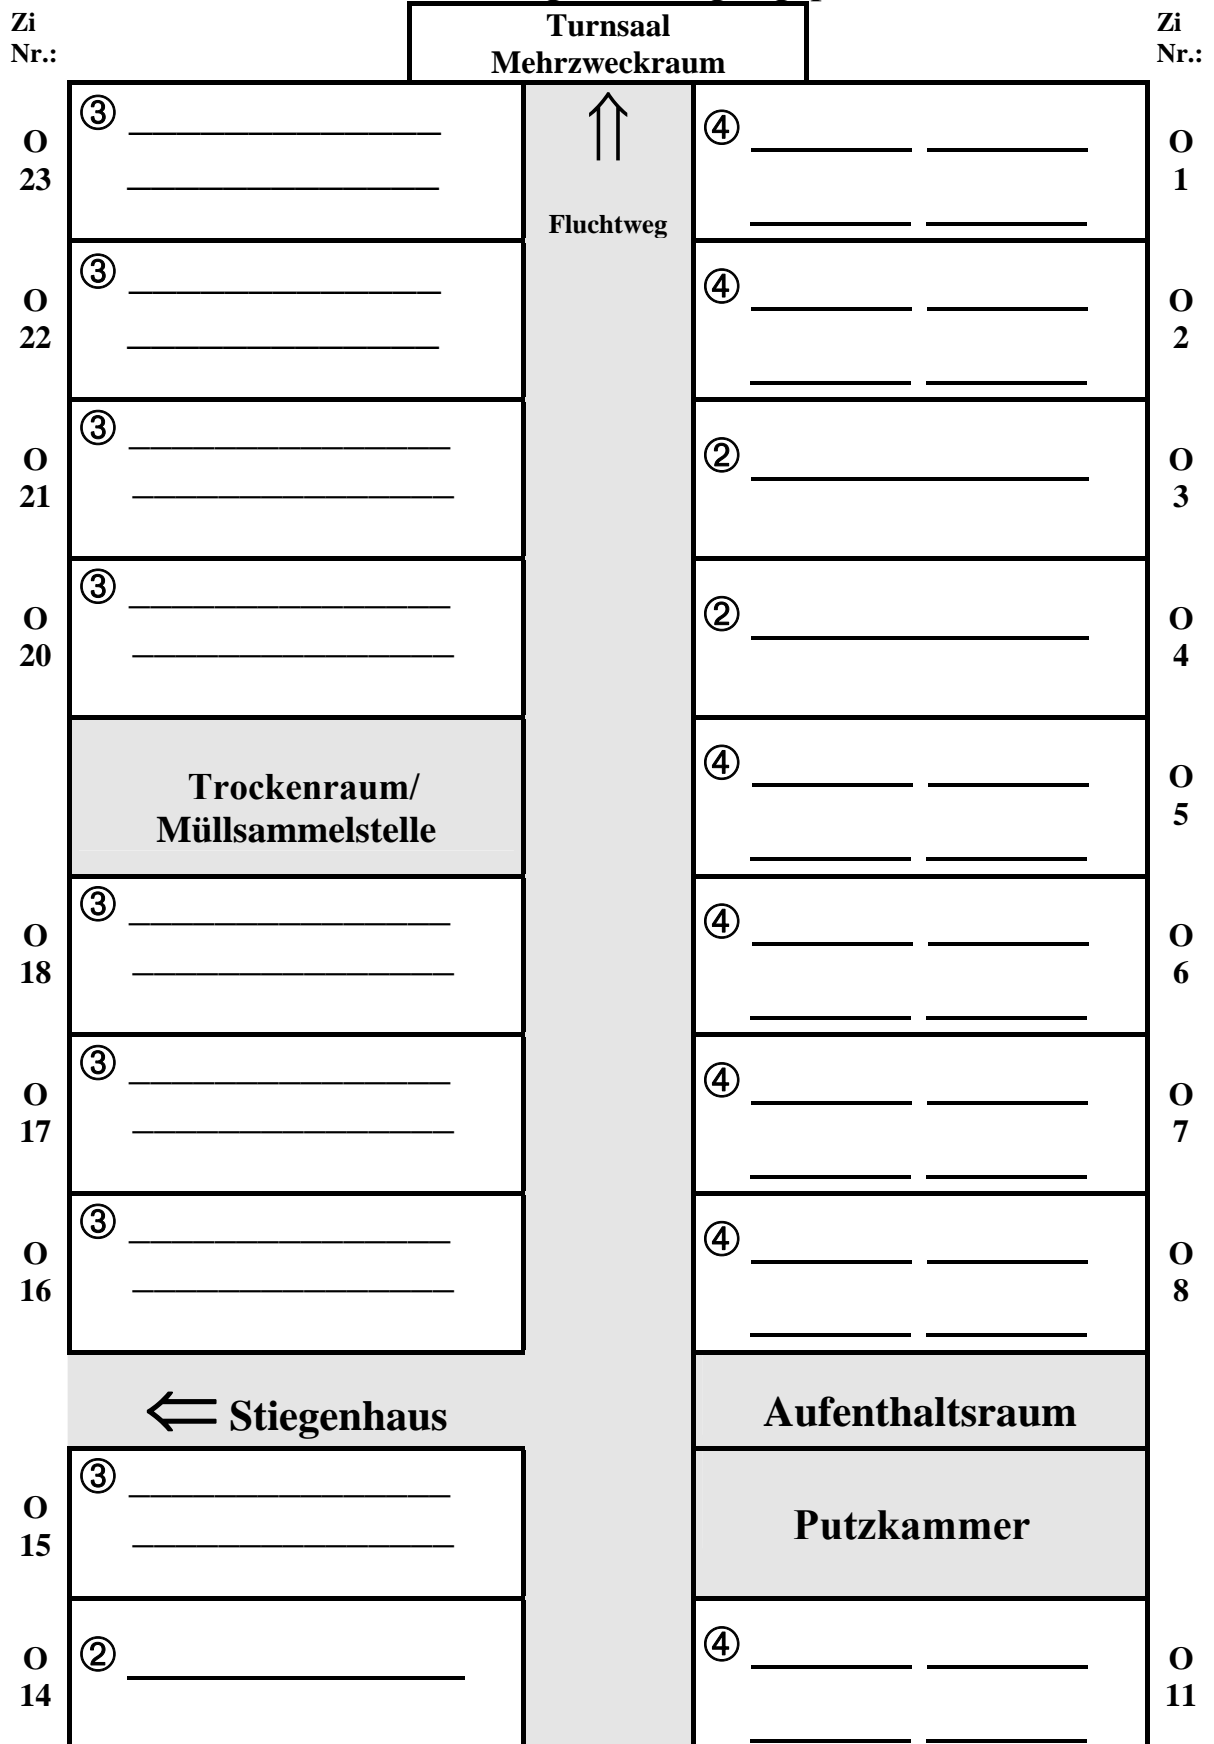

Bettenplan des Bundesschullandheimes Mariazell

ERDGESCHOSS
Orientierungs- / Belegungsplan

Legende: ② = 2-Bettzimmer ③ = 3-Bettzimmer ④ = 4-Bettzimmer

Bettenplan des Bundesschullandheimes Mariazell

MITTELGESCHOSS
Orientierungs- / Belegungsplan

Legende: ② = 2-Bettzimmer ③ = 3-Bettzimmer ④ = 4-Bettzimmer

Bettenplan des Bundesschullandheimes Mariazell

OBERGESCHOSS
Orientierungs- / Belegungsplan

Legende: ② = 2-Bettzimmer ③ = 3-Bettzimmer ④ = 4-Bettzimmer