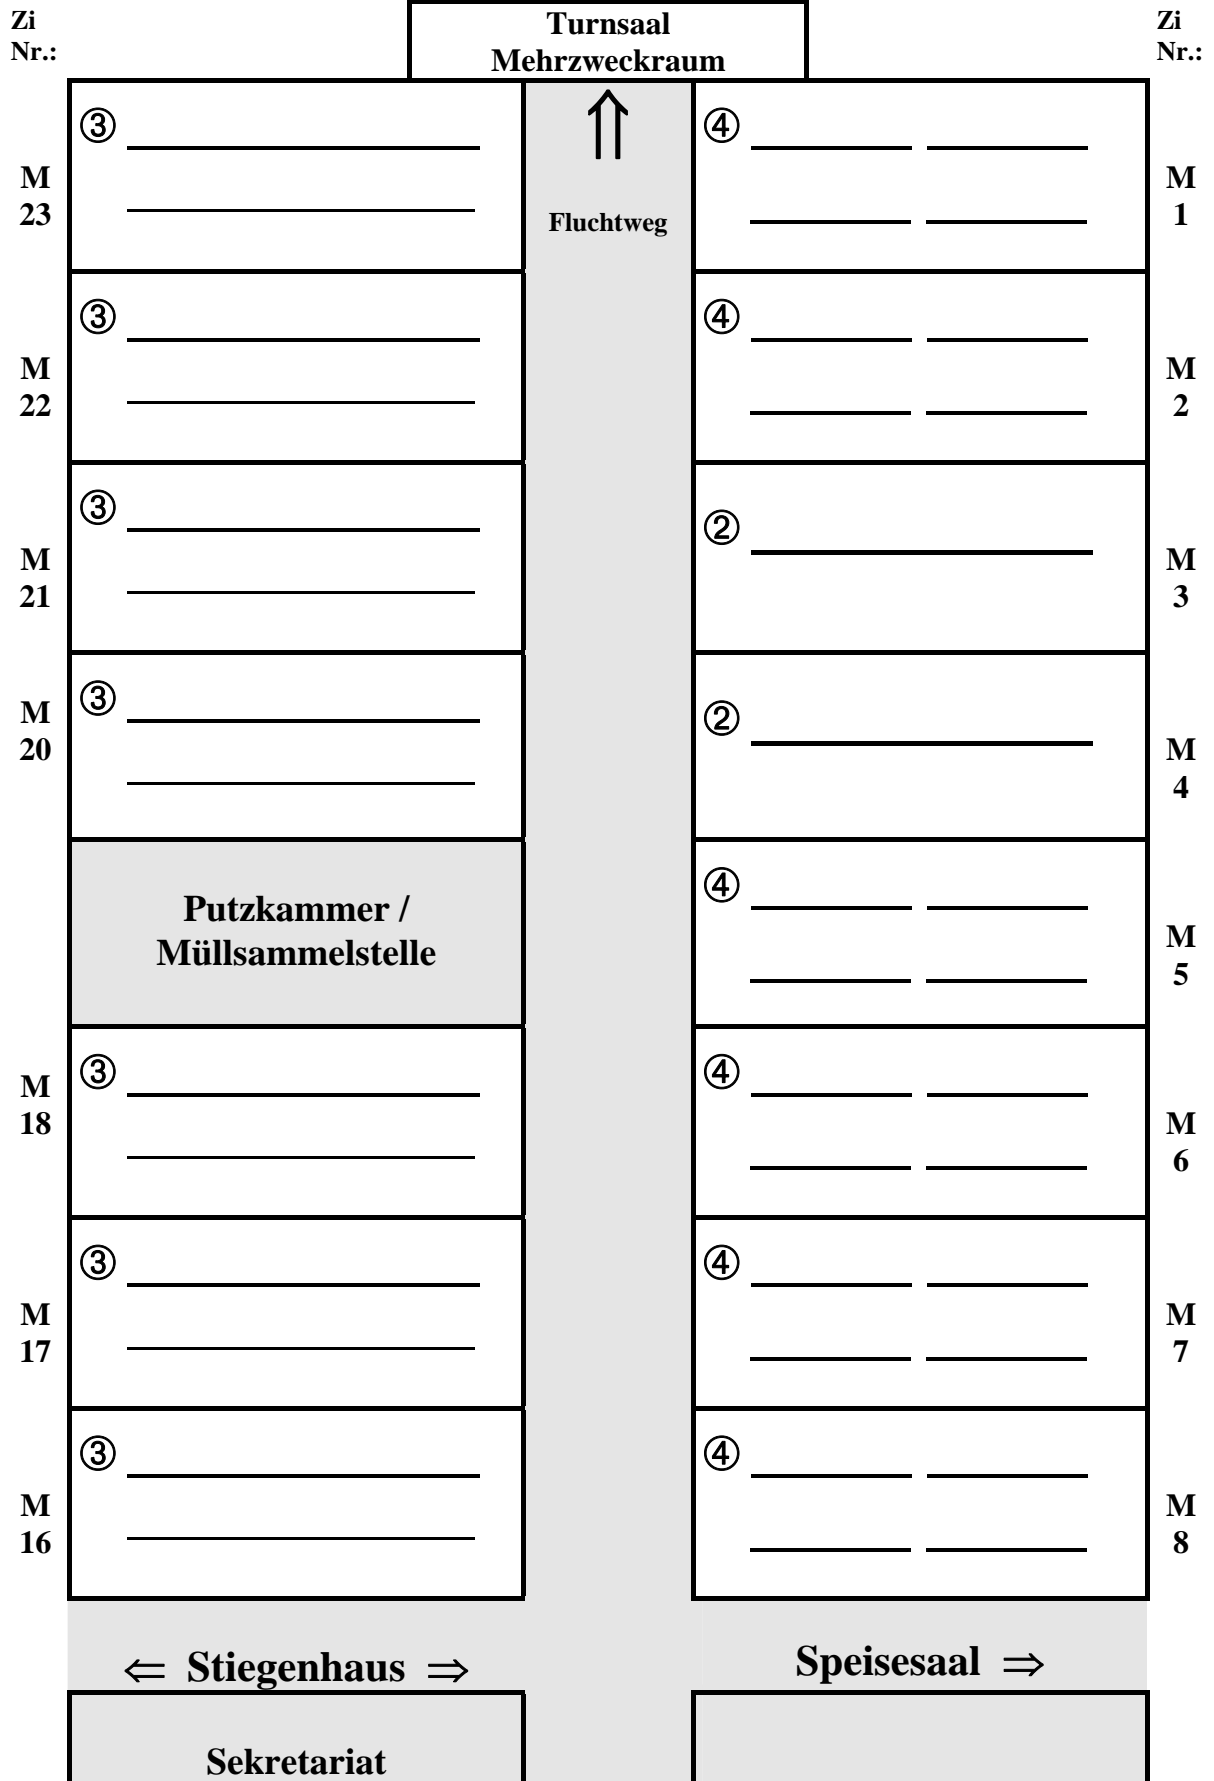

Bettenplan des Bundesschullandheimes Mariazell

ERDGESCHOSS
Orientierungs- / Belegungsplan

Legende: ② = 2-Bettzimmer ③ = 3-Bettzimmer ④ = 4-Bettzimmer

Bettenplan des Bundesschullandheimes Mariazell

MITTELGESCHOSS
Orientierungs- / Belegungsplan

Legende: ② = 2-Bettzimmer ③ = 3-Bettzimmer ④ = 4-Bettzimmer

Bettenplan des Bundesschullandheimes Mariazell

OBERGESCHOSS
Orientierungs- / Belegungsplan

Legende: ② = 2-Bettzimmer ③ = 3-Bettzimmer ④ = 4-Bettzimmer