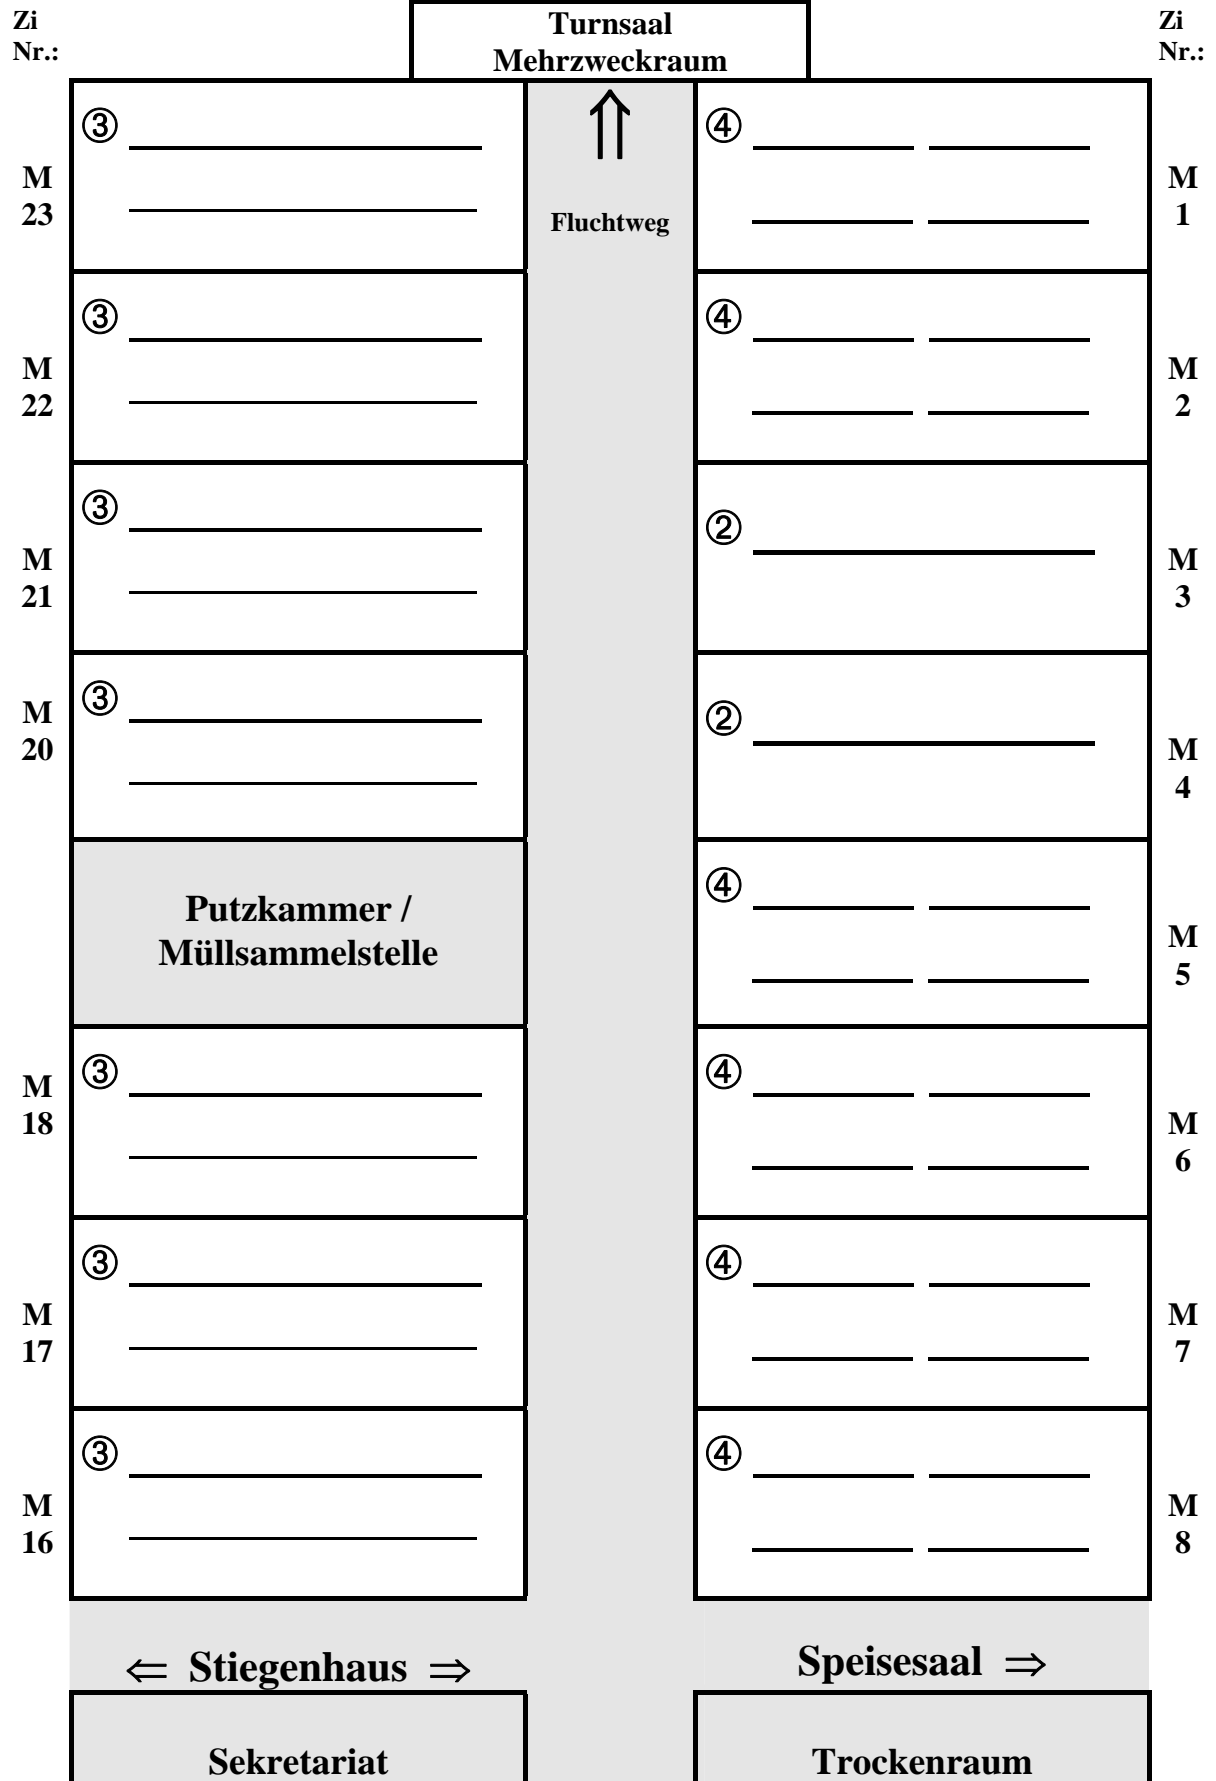

Bettenplan des Bundesschullandheimes Mariazell

ERDGESCHOSS
Orientierungs- / Belegungsplan

Legende: ② = 2-Bettzimmer ③ = 3-Bettzimmer ④ = 4-Bettzimmer

Bettenplan des Bundesschullandheimes Mariazell

MITTELGESCHOSS
Orientierungs- / Belegungsplan

Legende: ② = 2-Bettzimmer ③ = 3-Bettzimmer ④ = 4-Bettzimmer

Bettenplan des Bundesschullandheimes Mariazell

OBERGESCHOSS
Orientierungs- / Belegungsplan

Legende: ② = 2-Bettzimmer ③ = 3-Bettzimmer ④ = 4-Bettzimmer