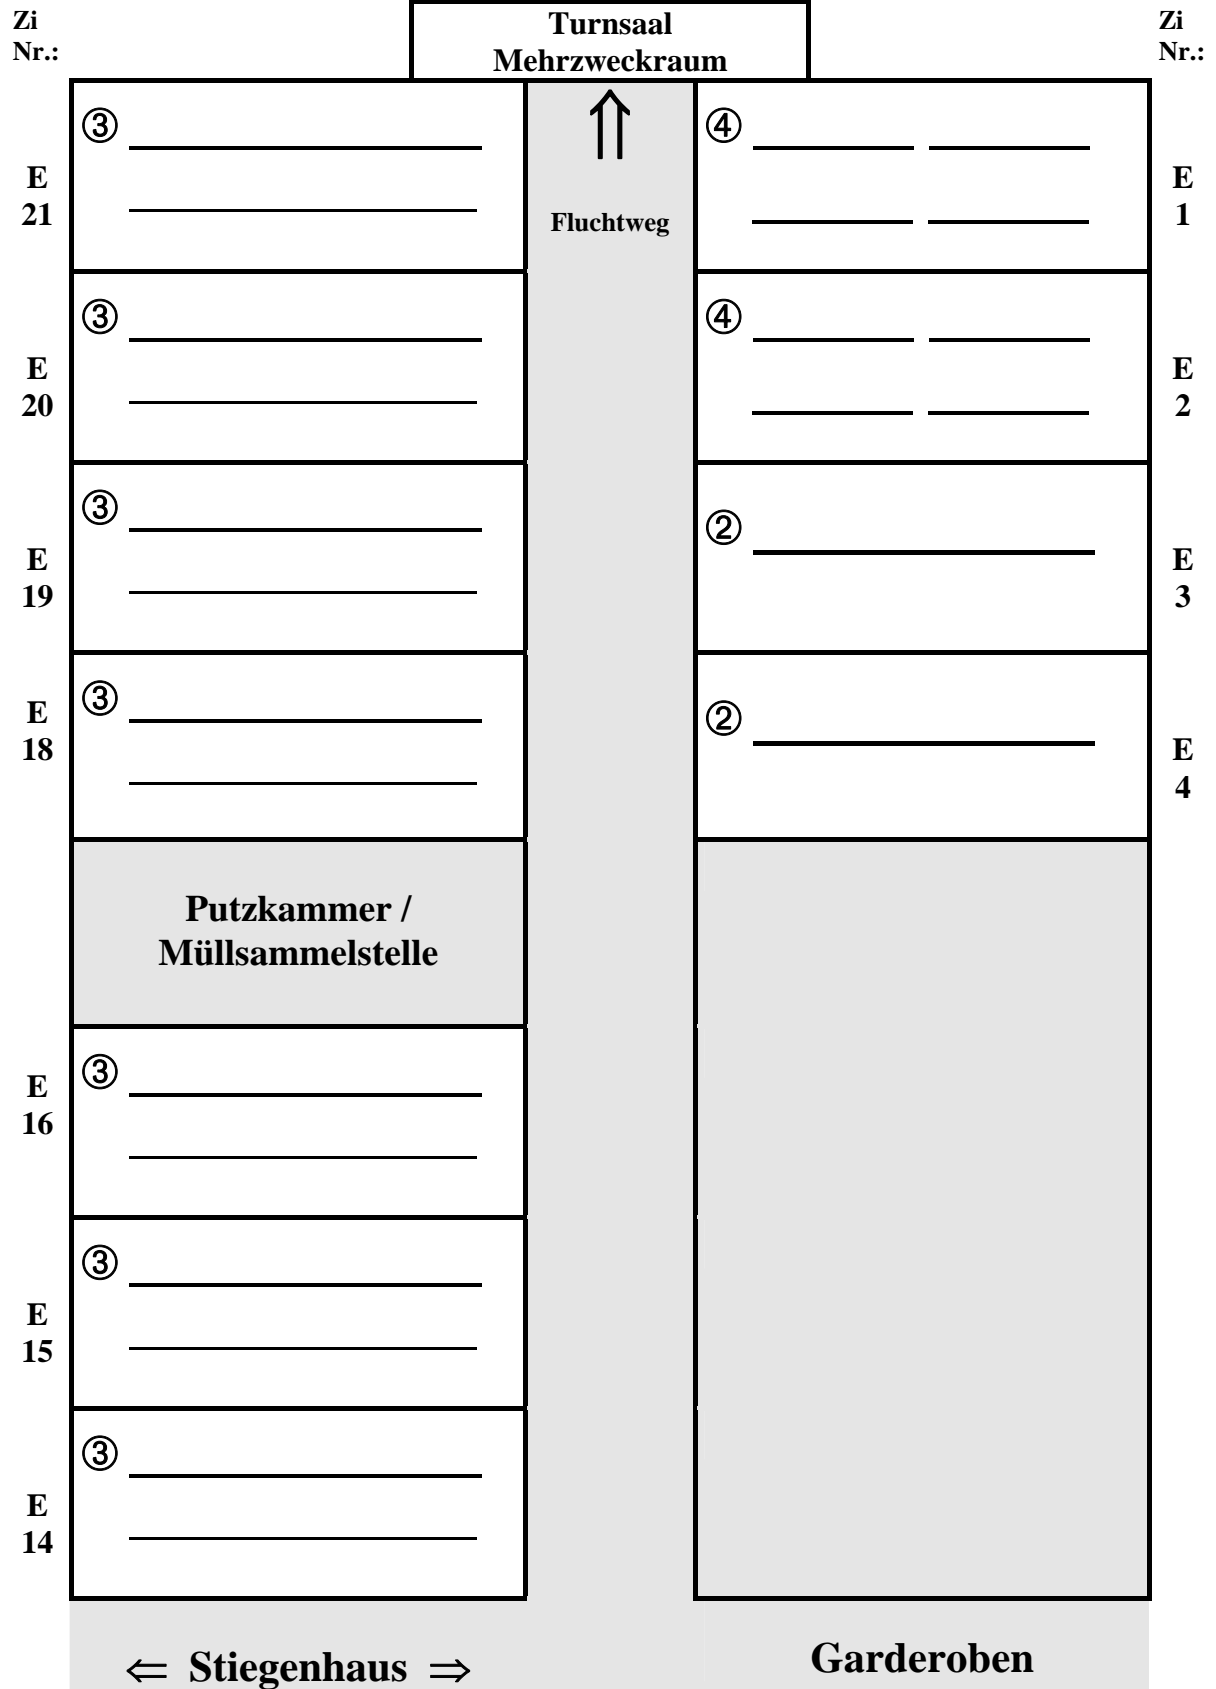

Bettenplan des Bundesschullandheimes Mariazell

ERDGESCHOSS
Orientierungs- / Belegungsplan

Legende: ② = 2-Bettzimmer ③ = 3-Bettzimmer ④ = 4-Bettzimmer

Bettenplan des Bundesschullandheimes Mariazell

MITTELGESCHOSS
Orientierungs- / Belegungsplan

Legende: ② = 2-Bettzimmer ③ = 3-Bettzimmer ④ = 4-Bettzimmer

Bettenplan des Bundesschullandheimes Mariazell

OBERGESCHOSS
Orientierungs- / Belegungsplan

Legende: ② = 2-Bettzimmer ③ = 3-Bettzimmer ④ = 4-Bettzimmer