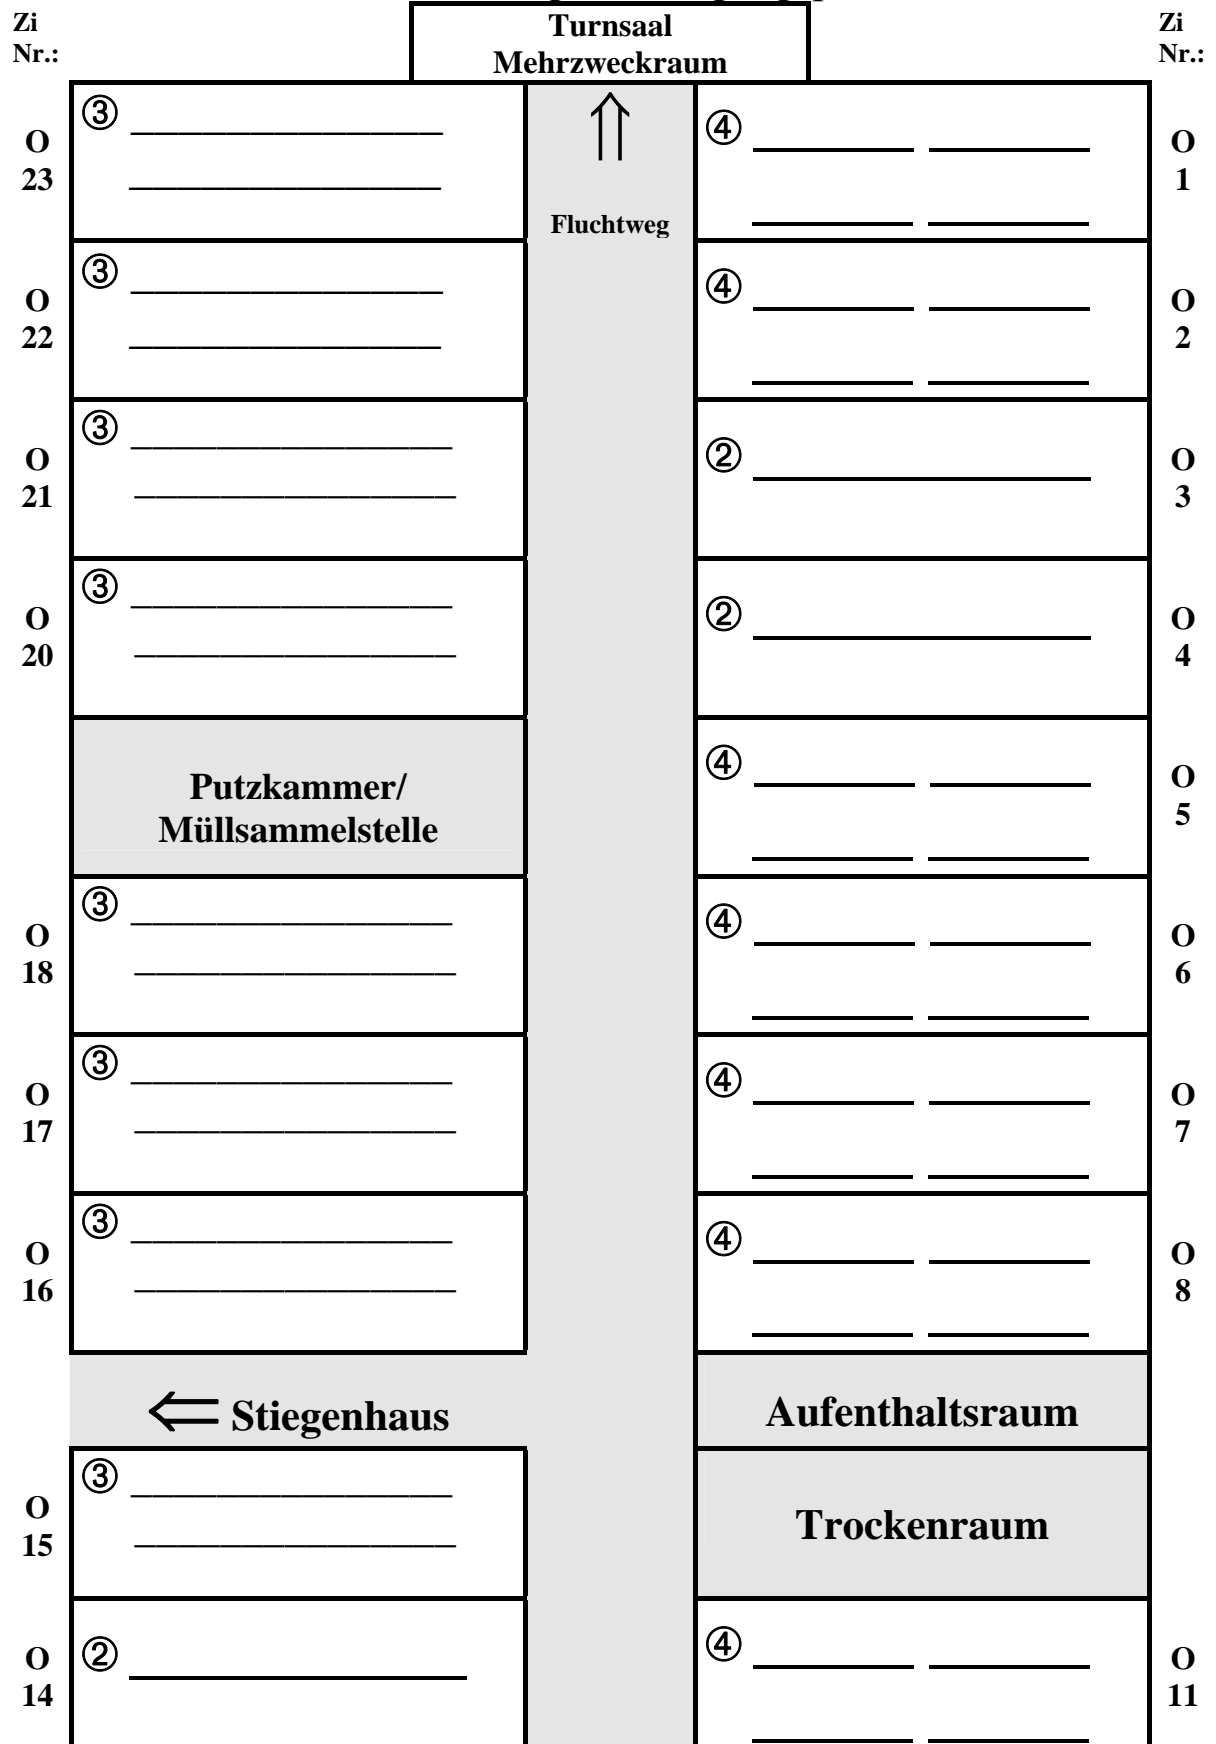

Bettenplan des Bundesschullandheimes Mariazell

ERDGESCHOSS
Orientierungs- / Belegungsplan

Legende: ② = 2-Bettzimmer ③ = 3-Bettzimmer ④ = 4-Bettzimmer

Bettenplan des Bundesschullandheimes Mariazell

MITTELGESCHOSS
Orientierungs- / Belegungsplan

Legende: ② = 2-Bettzimmer ③ = 3-Bettzimmer ④ = 4-Bettzimmer

Bettenplan des Bundesschullandheimes Mariazell

OBERGESCHOSS
Orientierungs- / Belegungsplan

Legende: ② = 2-Bettzimmer ③ = 3-Bettzimmer ④ = 4-Bettzimmer